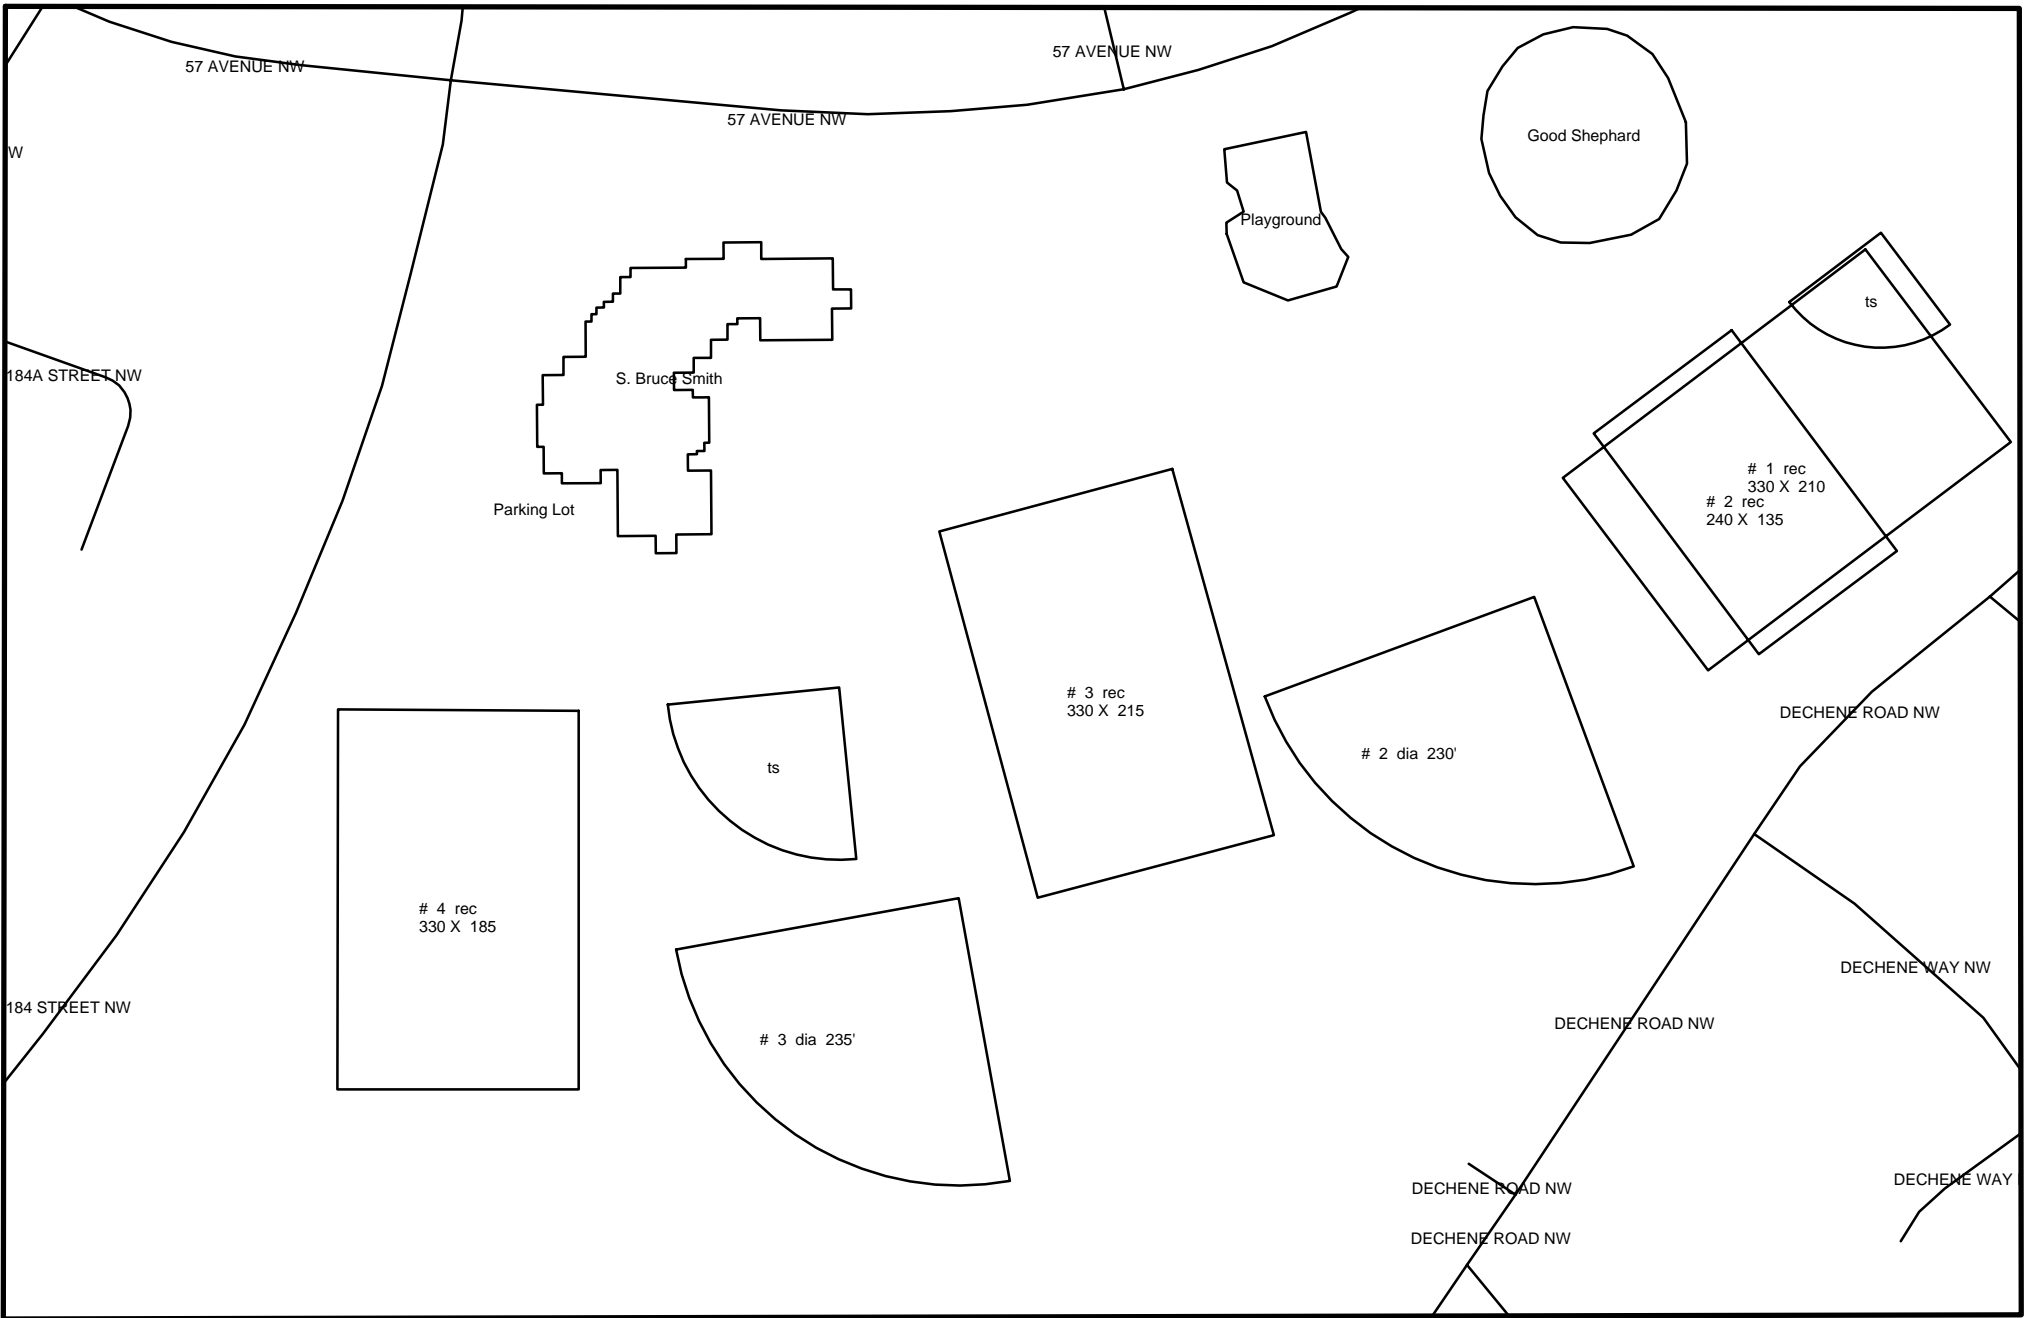

**Glenora Sports Fields**

**135 Street - 102 Avenue**

**NW**

**Good Shepherd / S. Bruce Smith**

**55 Avenue -184 Street**

**NW**

[Back](#)

**Grand Trunk Sports Fields**