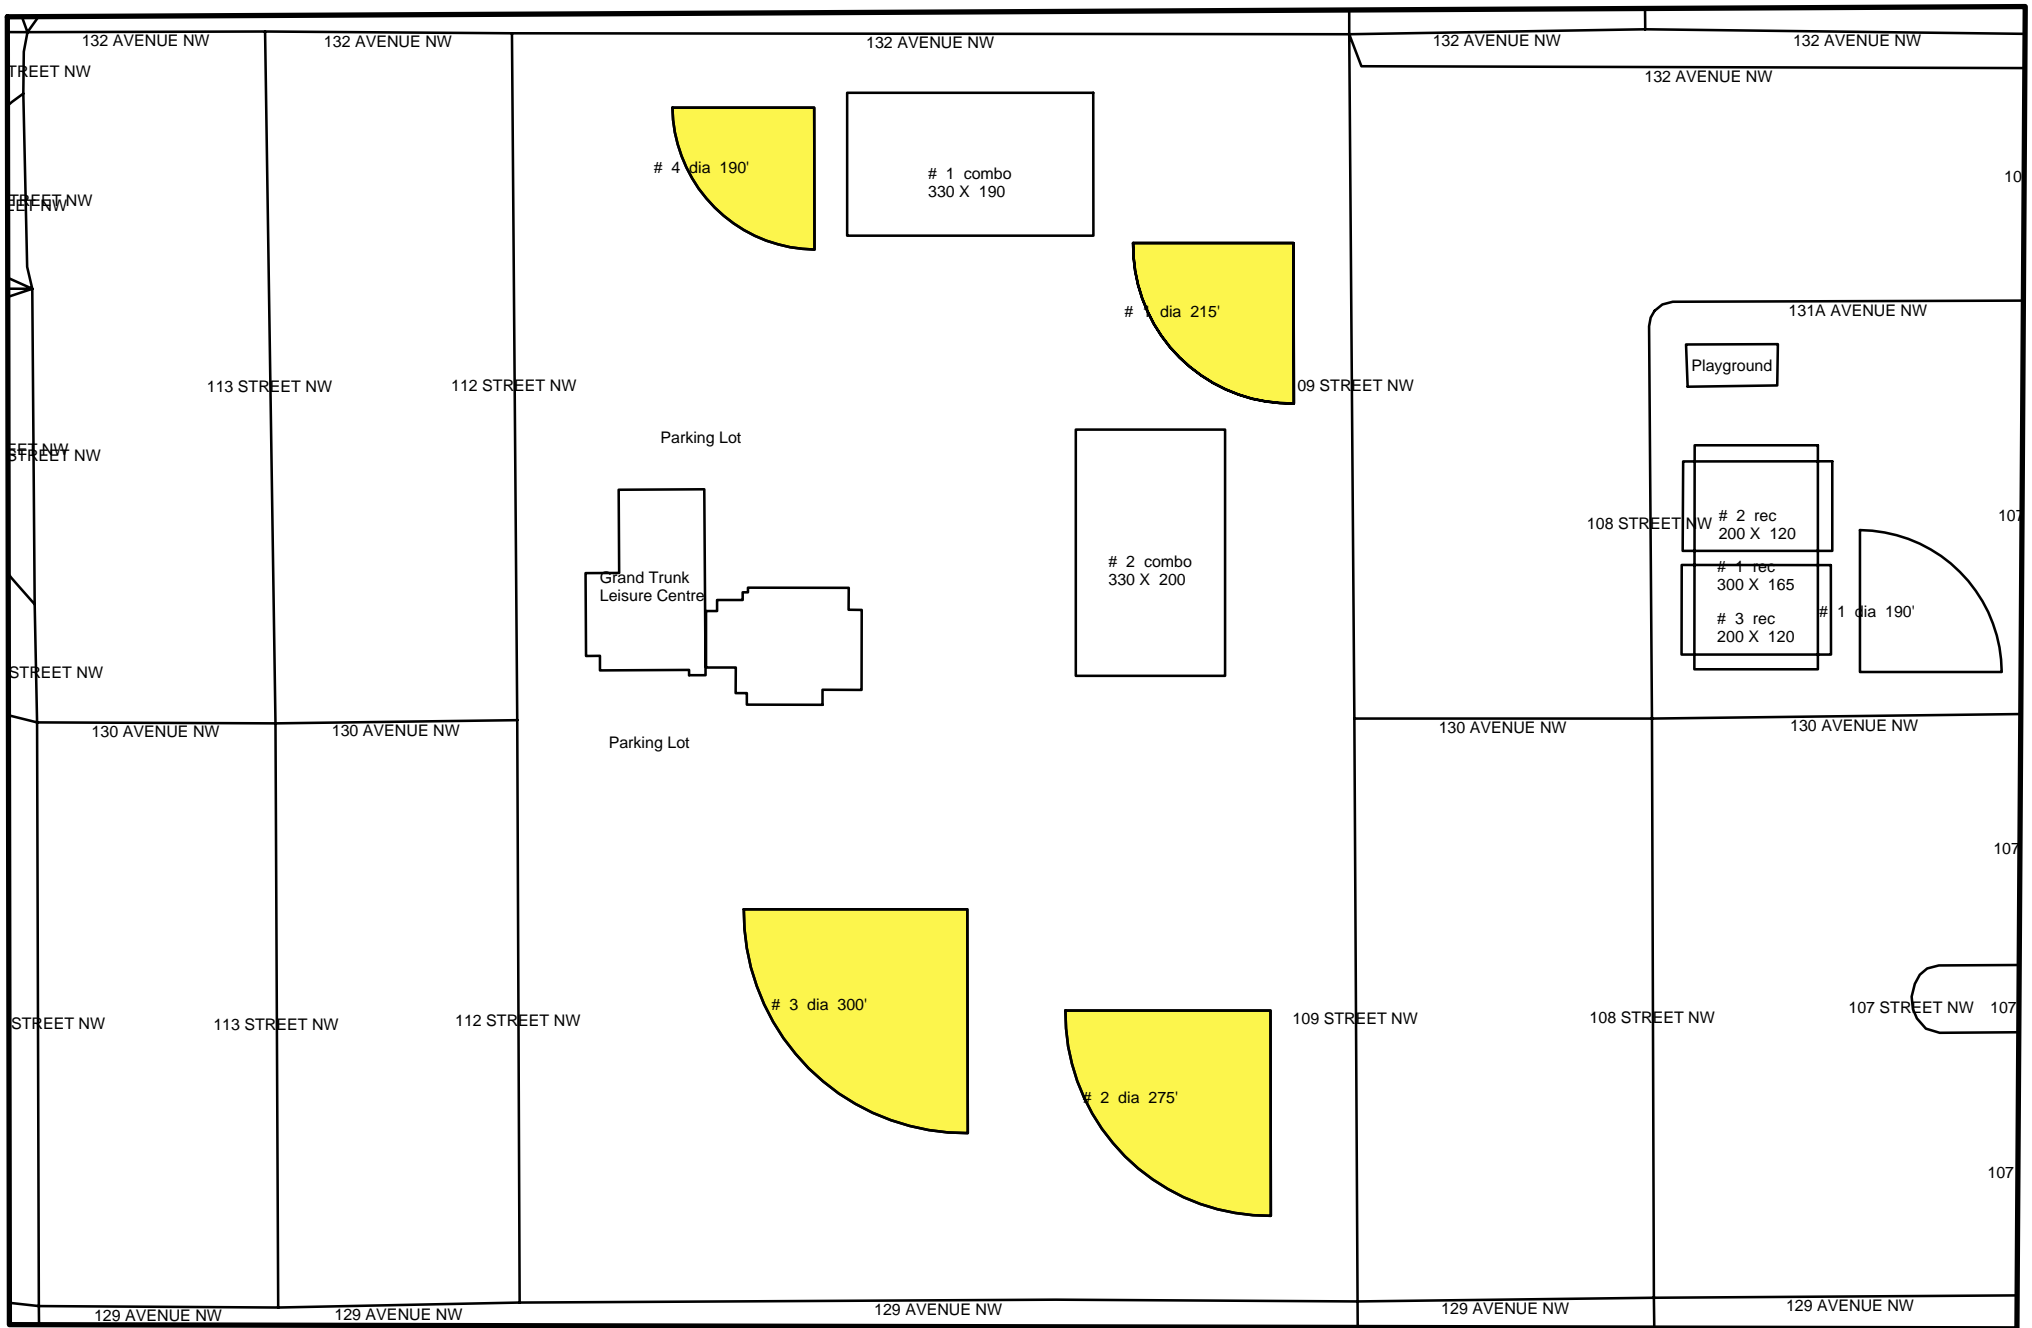

**Glenora Sports Fields**

**135 Street - 102 Avenue**

**NW**

**Good Shepherd / S. Bruce Smith**

**55 Avenue -184 Street**

**NW**

[Back](#)

**Grand Trunk Sports Fields**